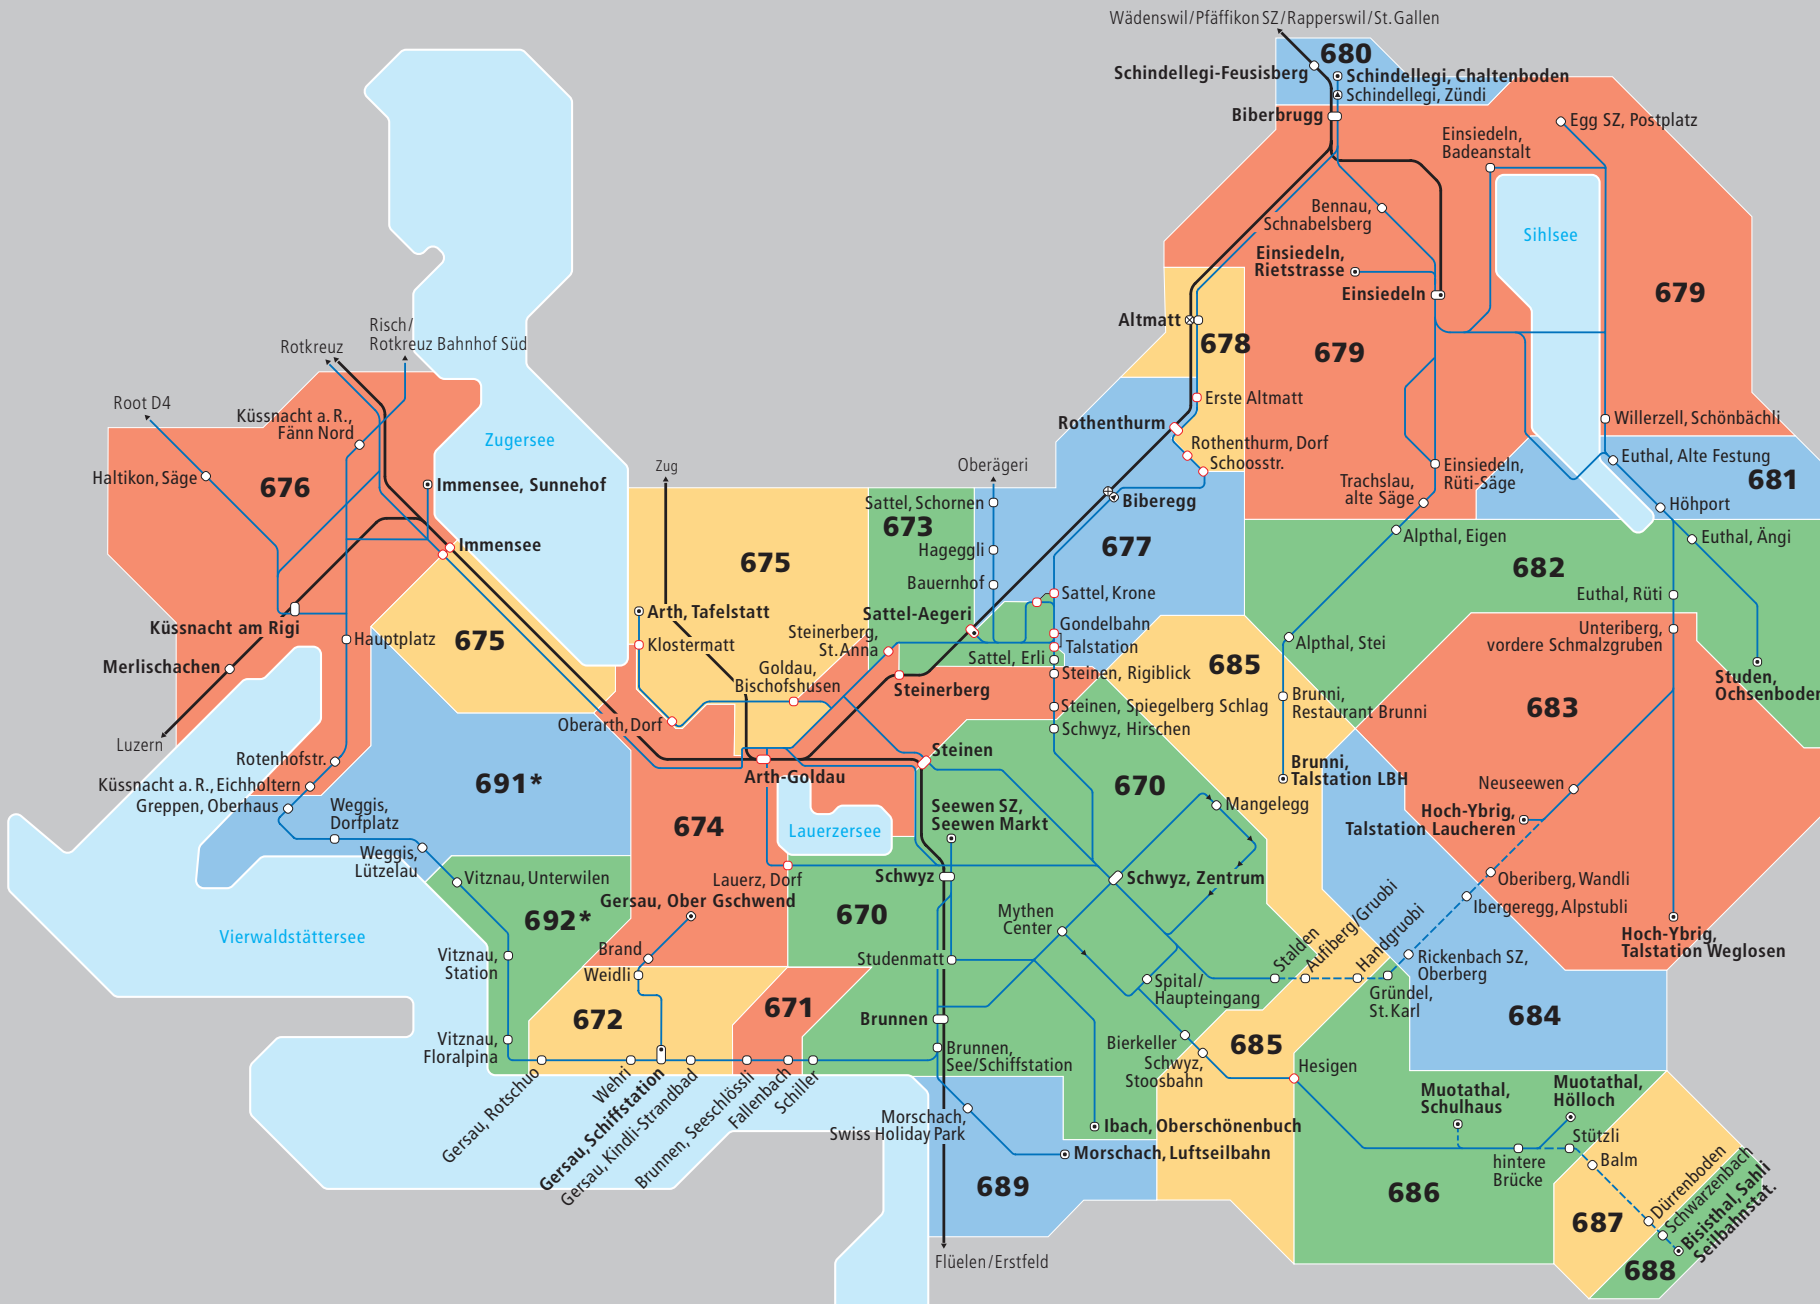

Tarifzonen

Gültig ab 11.12.2022 bis 09.12.2023

tarifverbund
schwyz

- Bus
 - - - Angebot gemäss Fahrplan
 - Bahn
 - Bahnhof
 - Bahnhof auf Tarifzongrenze
 - Haltestelle
 - Haltestelle auf Tarifzongrenze
 - Endhaltestelle
 - Halt nur in eine Richtung
 - ⊖ Halt auf Verlangen
 - Fussweg
- *** Im TVSZ dürfen die Zonen 691/692 ausschliesslich in Kombination mit weiteren Zonen (ausgenommen Zone 676) gelöst werden. Einzeln, zusammen oder in Kombination mit Zone 676 wird der Tarif des Passepartout angewendet.

Ihr Schlüssel für Mobilität und Freizeit