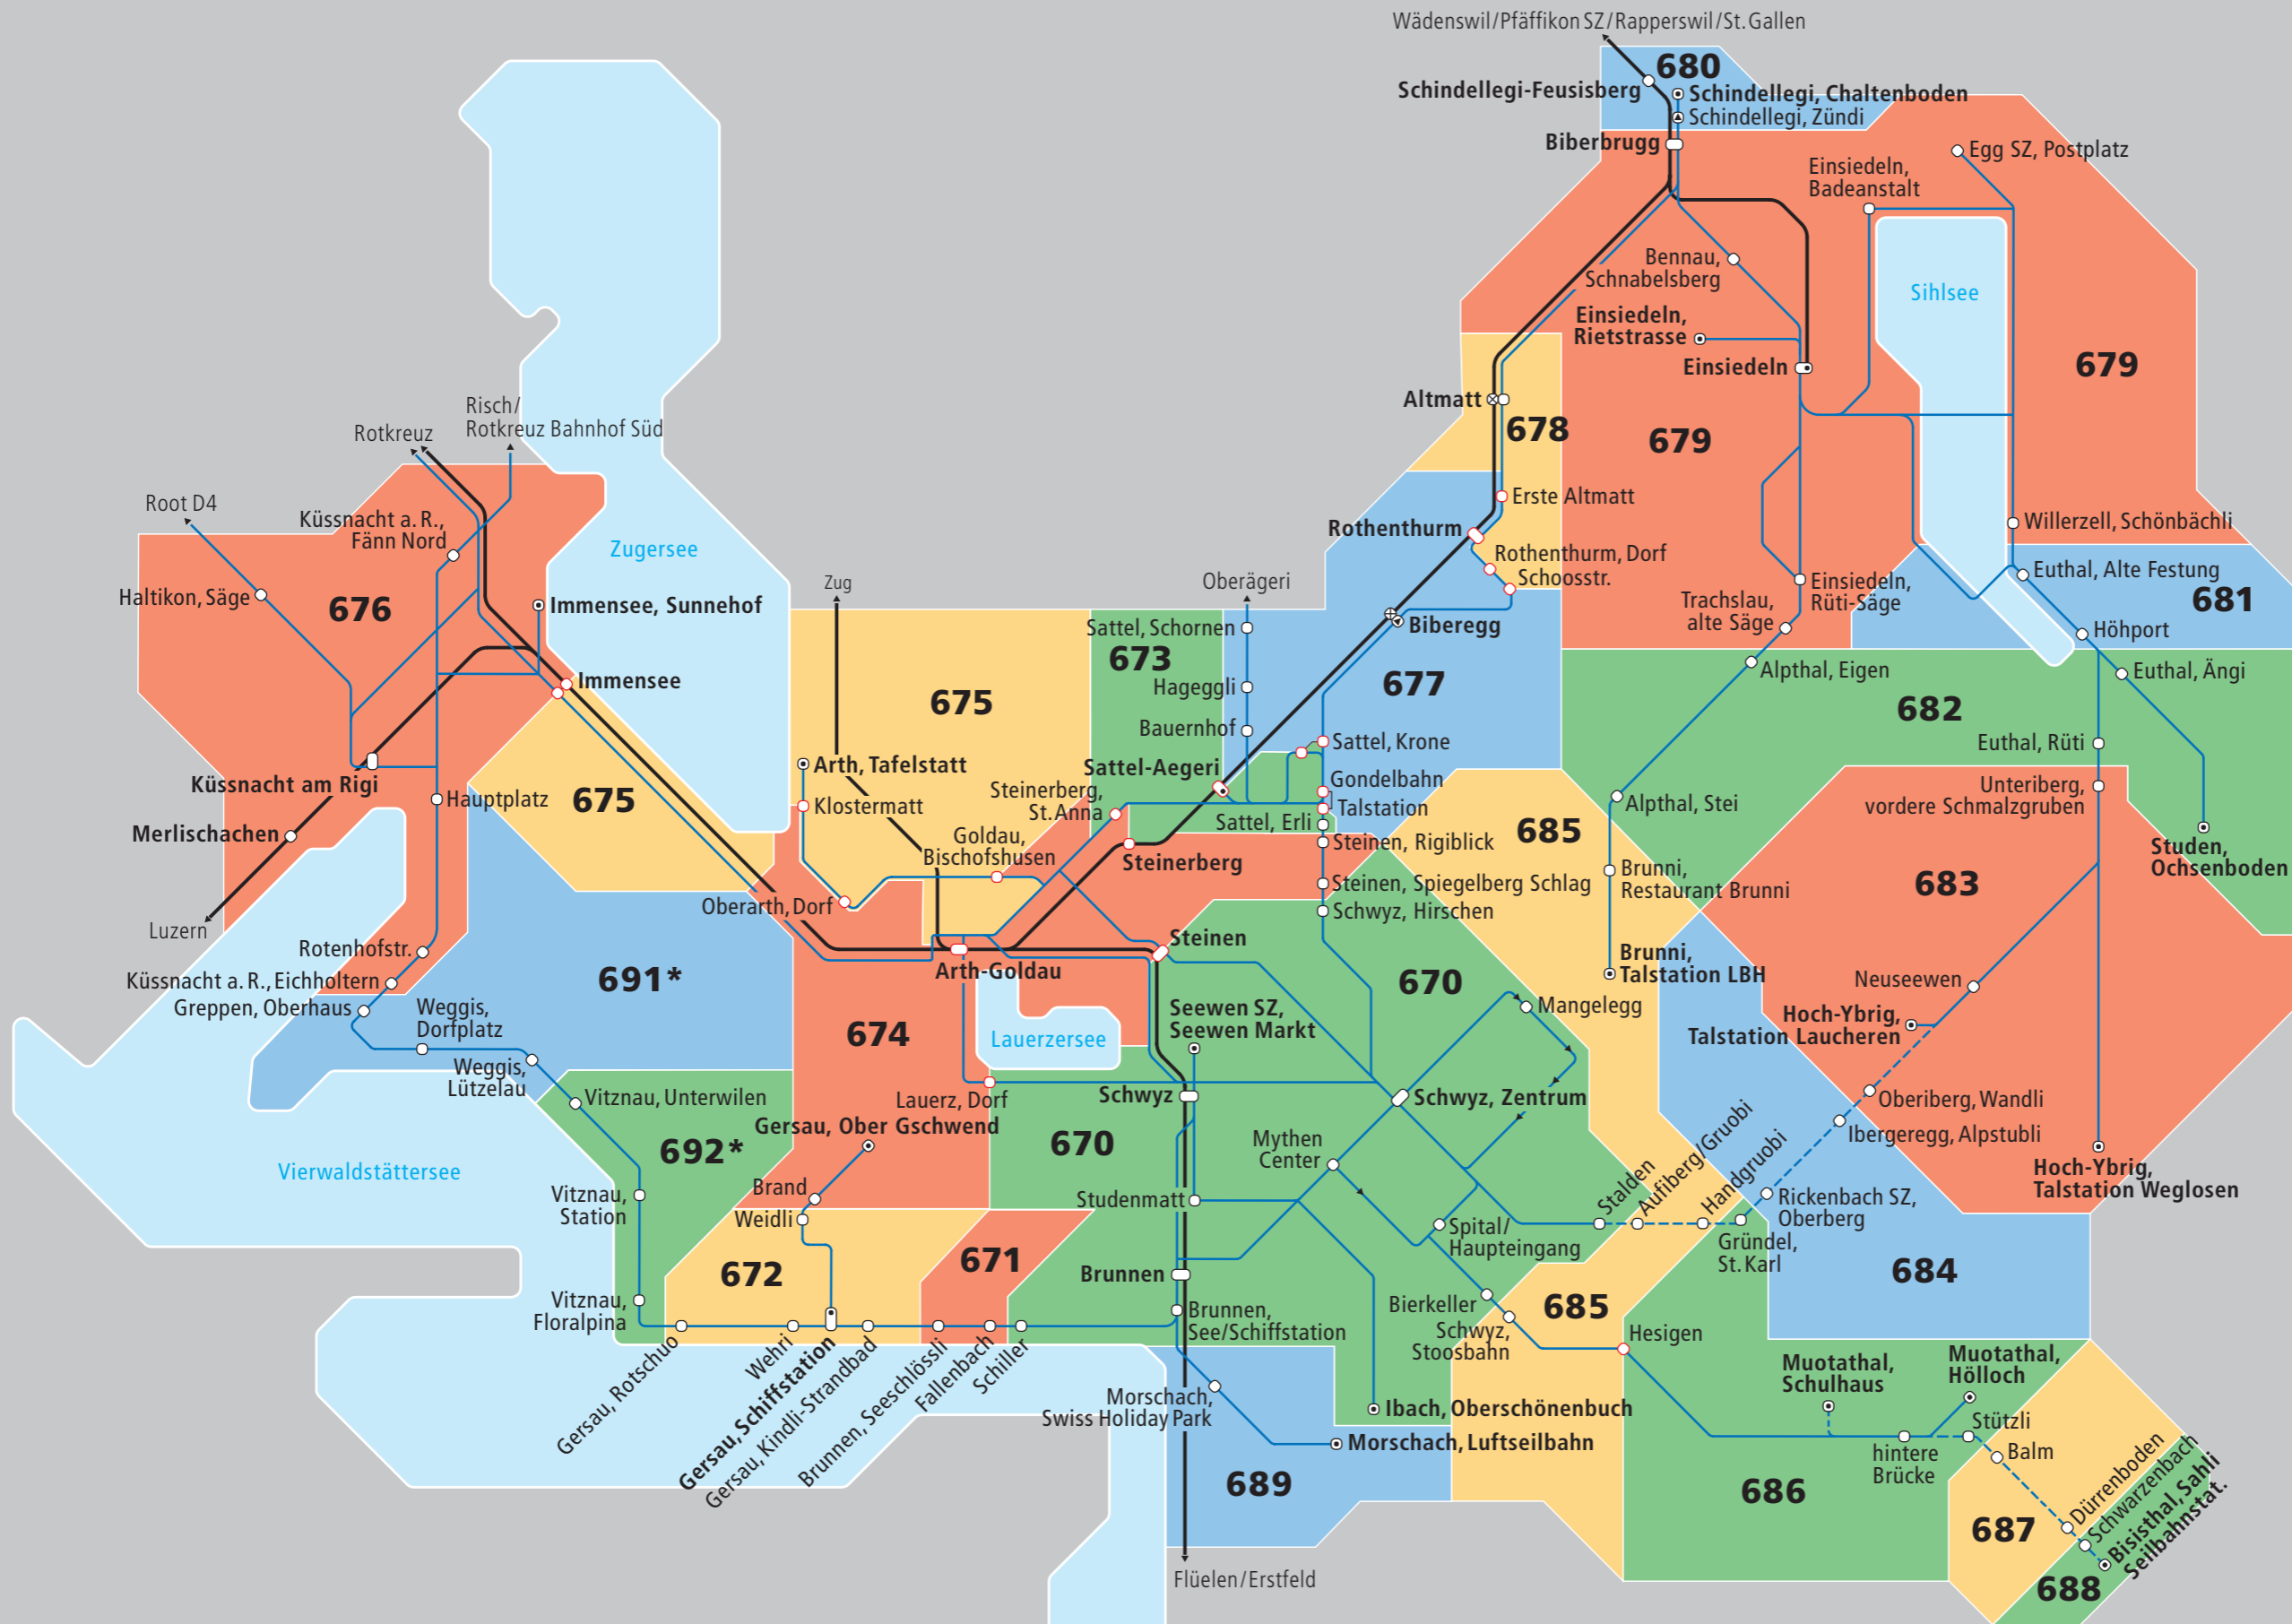

# Tarifzonen

Gültig ab 11.12.2022 bis 09.12.2023

tarifverbund  
**schwyz**

- Bus
  - Angebot gemäss Fahrplan
  - Bahn
  - Bahnhof
  - Bahnhof auf Tarifzongrenze
  - Haltestelle
  - Haltestelle auf Tarifzongrenze
  - Endhaltestelle
  - Halt nur in eine Richtung
  - Halt auf Verlangen
  - Fussweg
- \* Im TVSZ dürfen die Zonen 691/692 ausschliesslich in Kombination mit weiteren Zonen (ausgenommen Zone 676) gelöst werden. Einzel, zusammen oder in Kombination mit Zone 676 wird der Tarif des Passepartout angewendet.