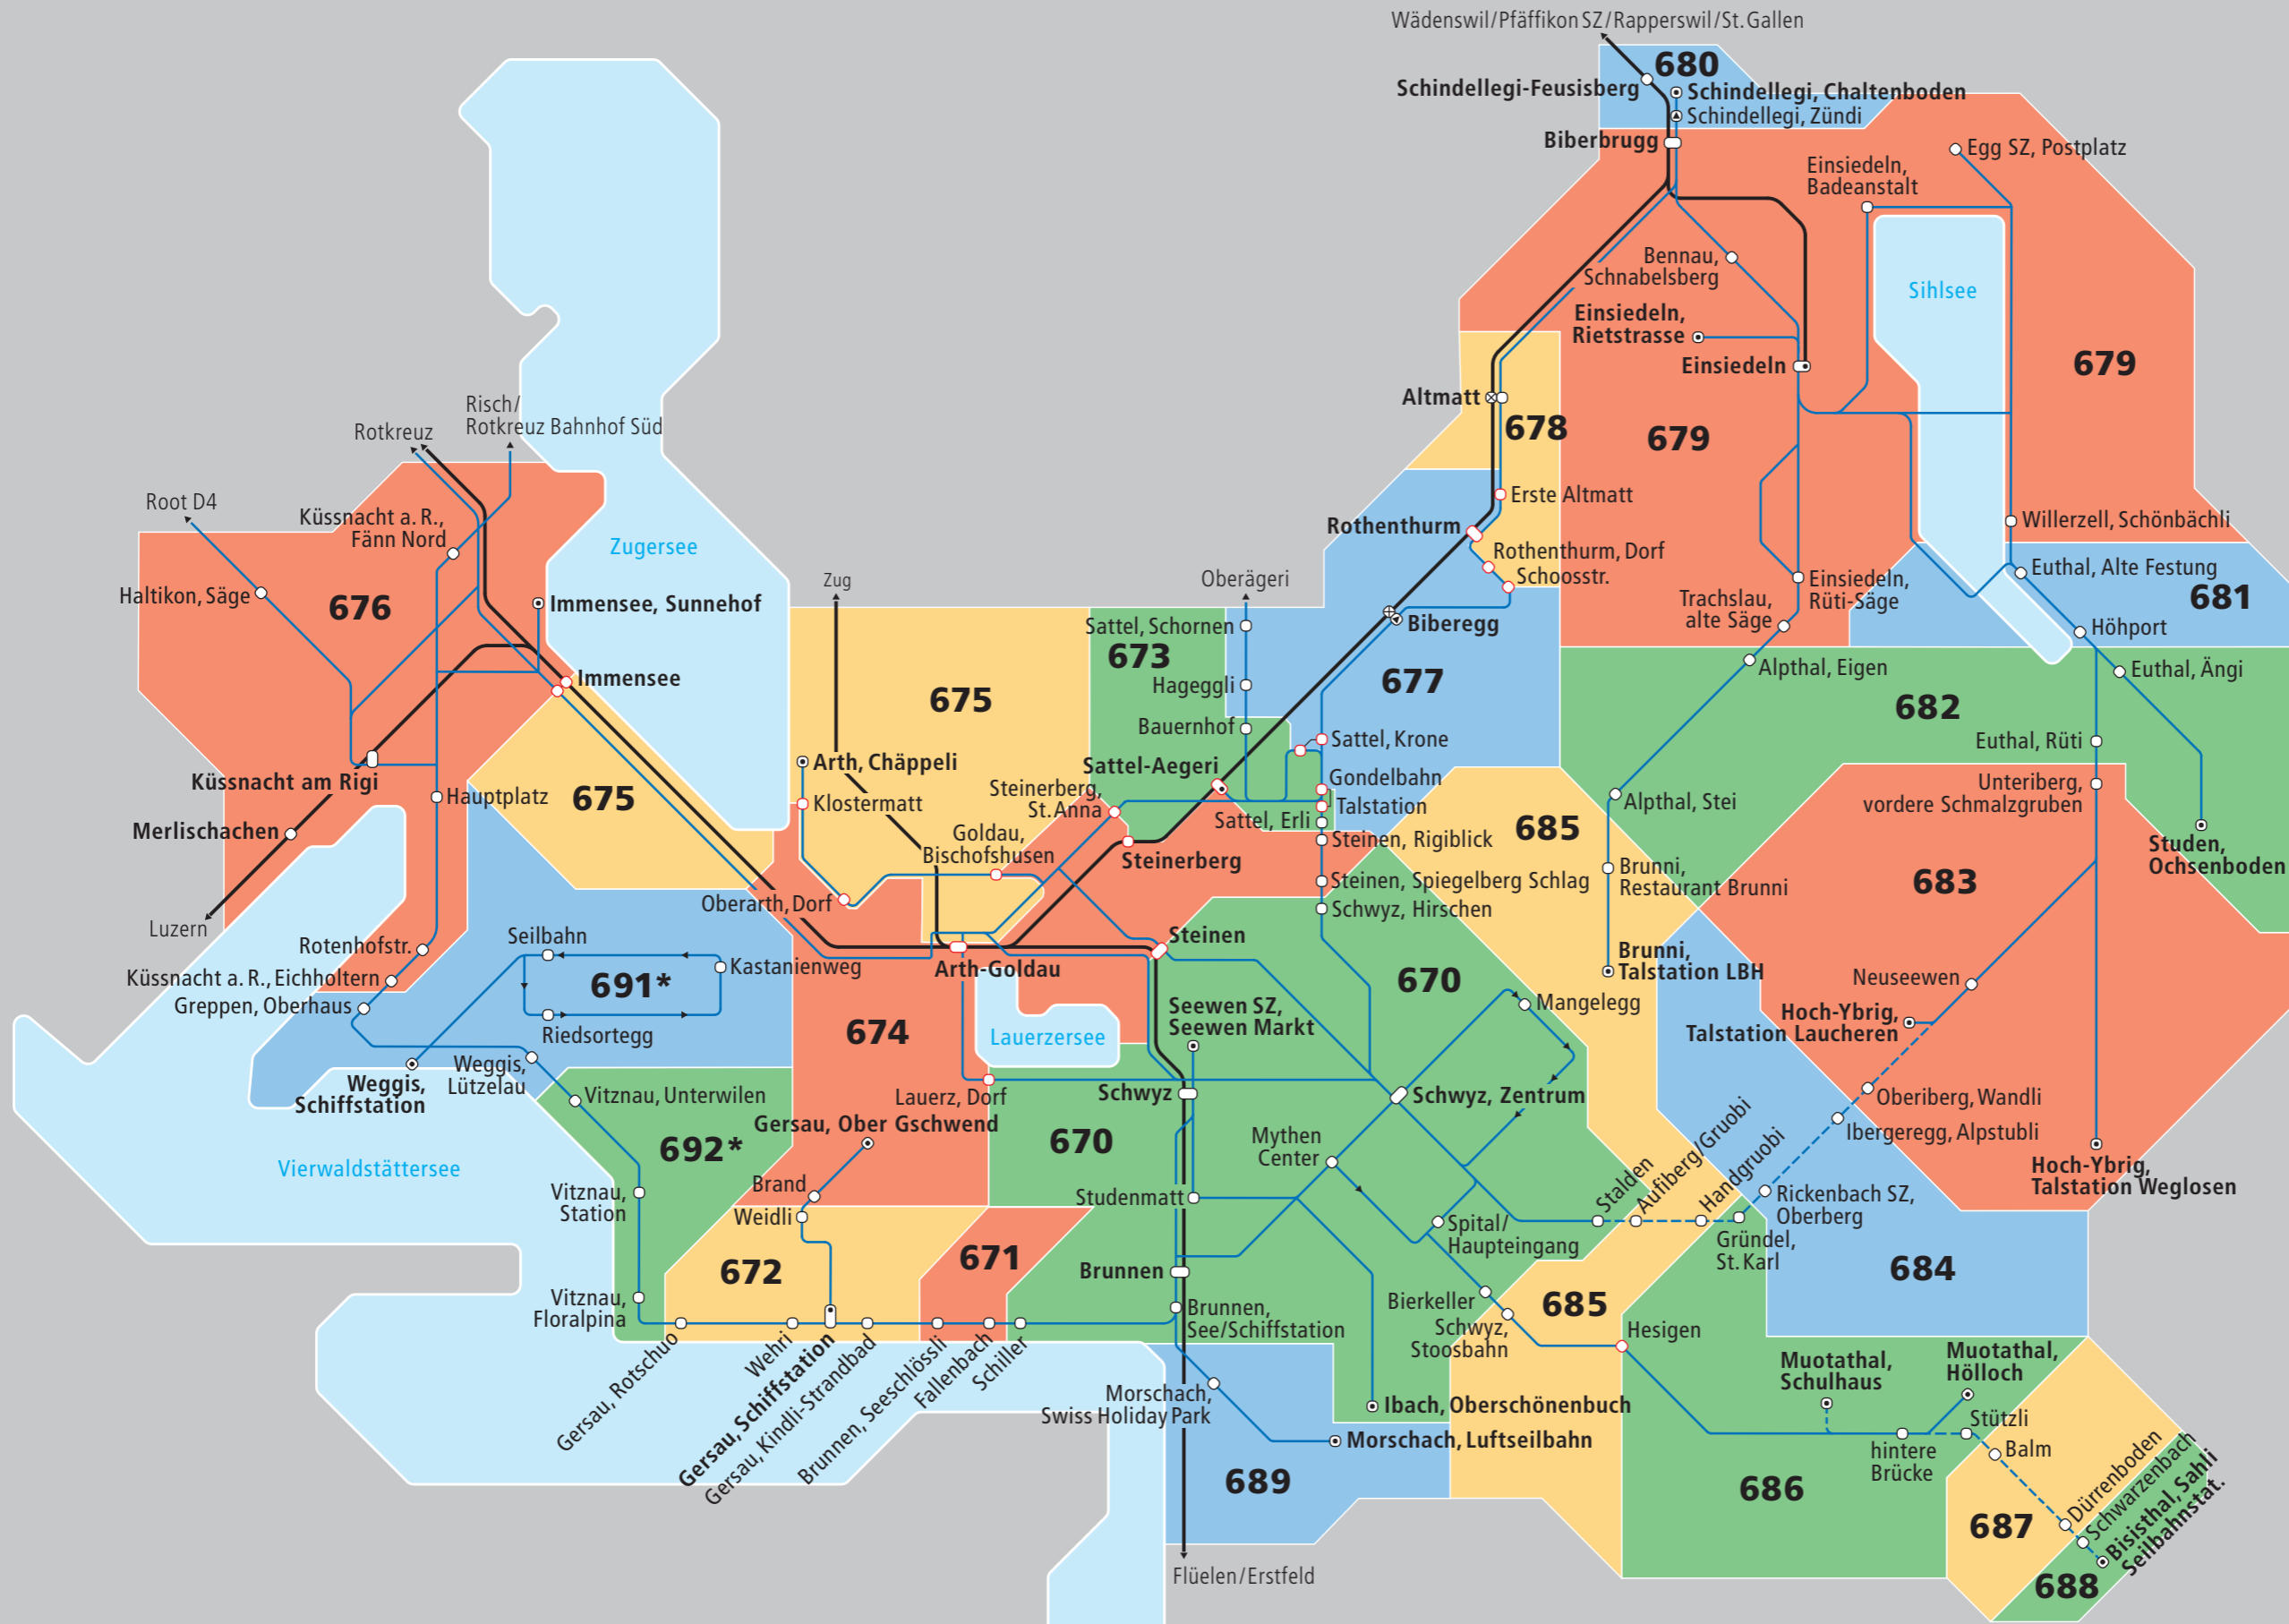

Tarifzonen

Gültig ab 12.12.2021 bis 10.12.2022

tarifverbund
schwyz

- Bus
 - Angebot gemäss Fahrplan
 - Bahn
 - Bahnhof
 - Bahnhof auf Tarifzongrenze
 - Haltestelle
 - Haltestelle auf Tarifzongrenze
 - Endhaltestelle
 - Halt nur in eine Richtung
 - Halt auf Verlangen
 - Fussweg
- * Im TVSZ dürfen die Zonen 691/692 ausschliesslich in Kombination mit weiteren Zonen (ausgenommen Zone 676) gelöst werden. Einzel, zusammen oder in Kombination mit Zone 676 wird der Tarif des Passepartout angewendet.