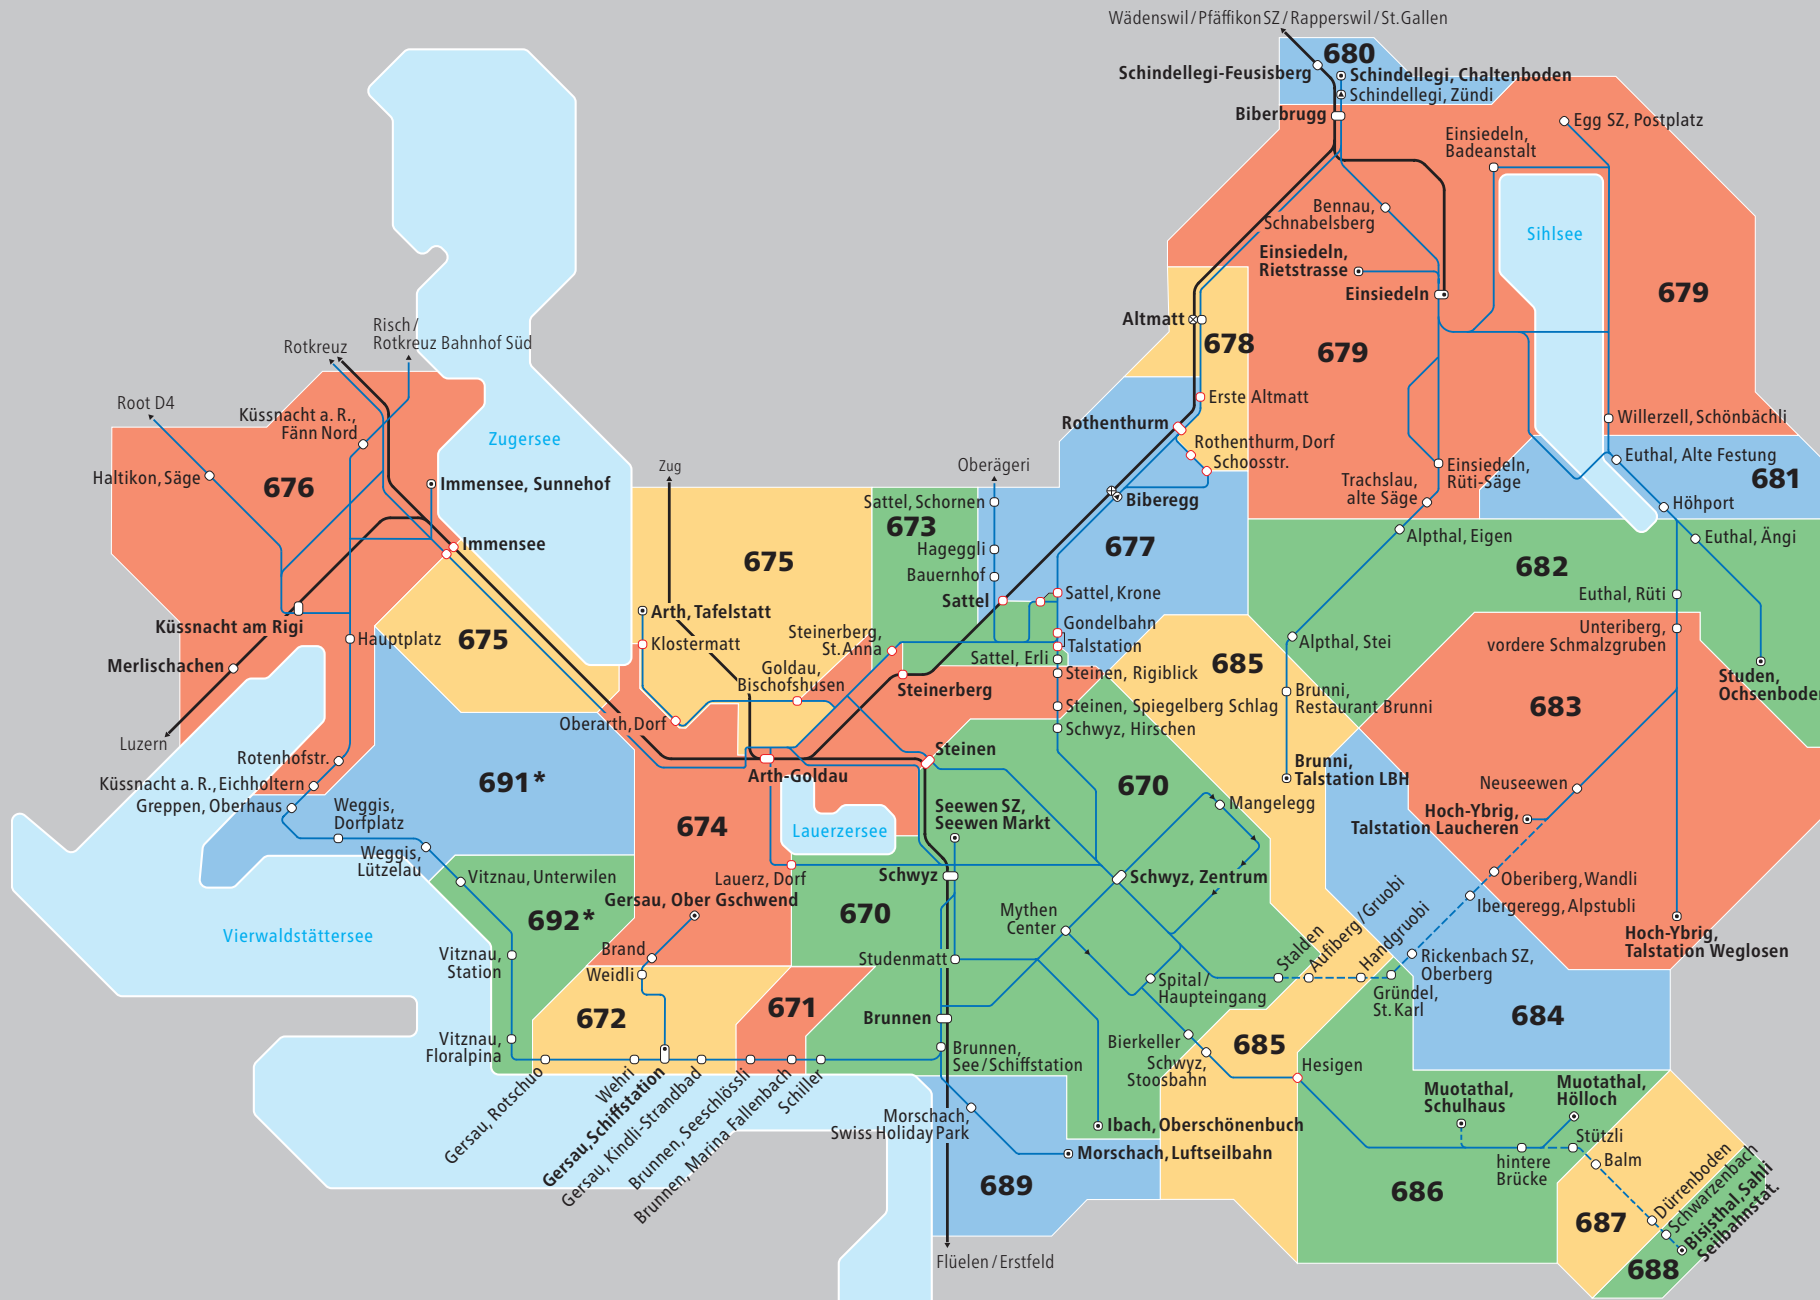

Tarifzonen

Gültig ab 10.12.2023

-  Bus
 -  Angebot gemäss Fahrplan
 -  Bahn
 -  Bahnhof
 -  Bahnhof auf Tarifzongrenze
 -  Haltestelle
 -  Haltestelle auf Tarifzongrenze
 -  Endhaltestelle
 -  Halt nur in eine Richtung
 -  Halt auf Verlangen
 -  Fussweg
- * Im TVSZ dürfen die Zonen 691/692 ausschliesslich in Kombination mit weiteren Zonen (ausgenommen Zone 676) gelöst werden. Einzeln, zusammen oder in Kombination mit Zone 676 wird der Tarif des Passepartout angewendet.