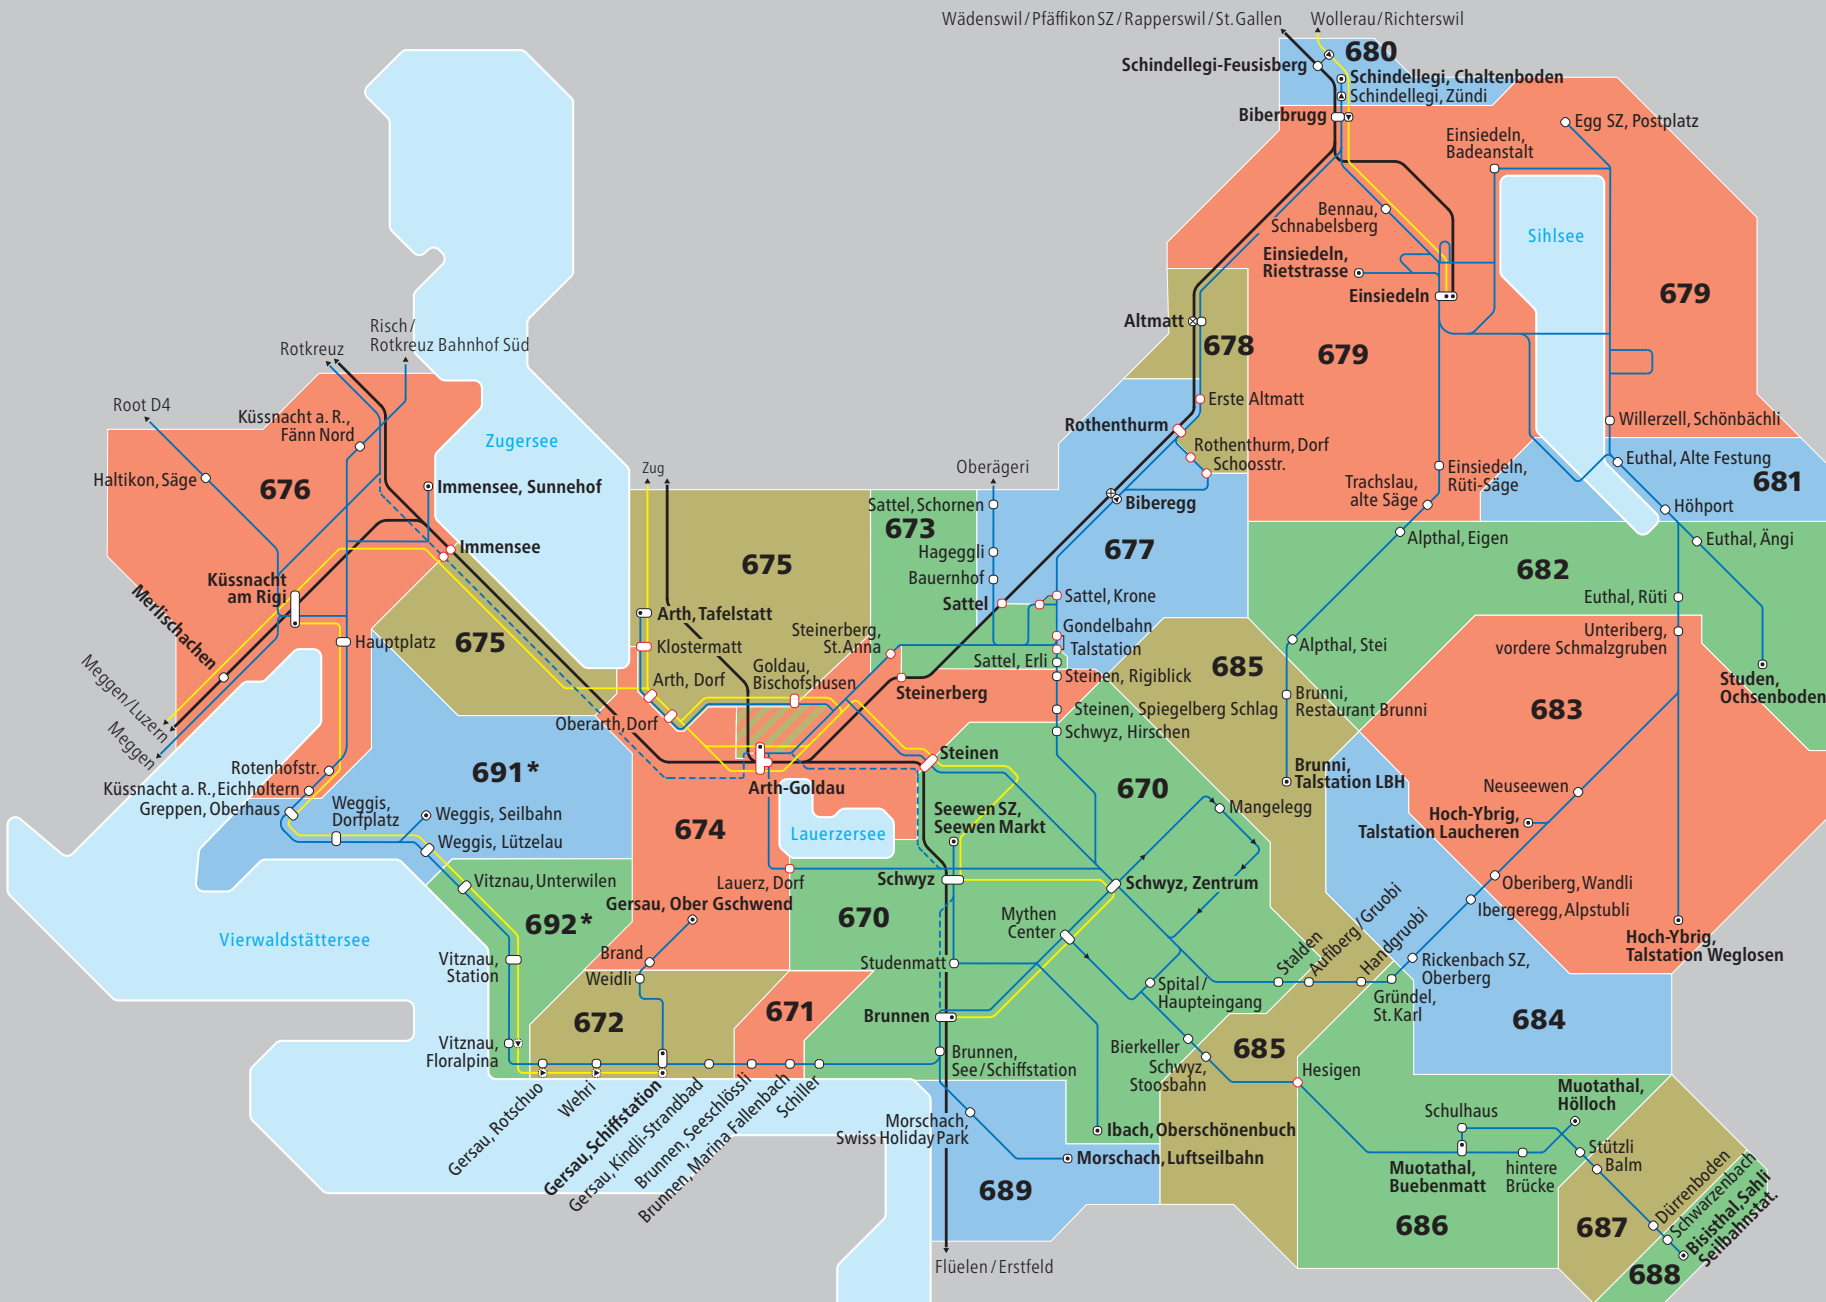

# Tarifzonen

Gültig ab 14.12.2025

tarifverbund  
**schwyz**

- Bus
  - Angebot gemäss Fahrplan
  - Nachtbus
  - Bahn
  - Bahnhof
  - Bahnhof auf Tarifzongrenze
  - Haltestelle
  - Haltestelle auf Tarifzongrenze
  - Endhaltestelle
  - Halt nur in eine Richtung
  - Halt nur zum Aussteigen
  - Halt auf Verlangen
  - Fussweg
- \* Im TVSZ dürfen die Zonen 691/692 ausschliesslich in Kombination mit weiteren Zonen (ausgenommen Zone 676) gelöst werden. Einzel-, zusammen oder in Kombination mit Zone 676 wird der Tarif des Passepartout angewendet.