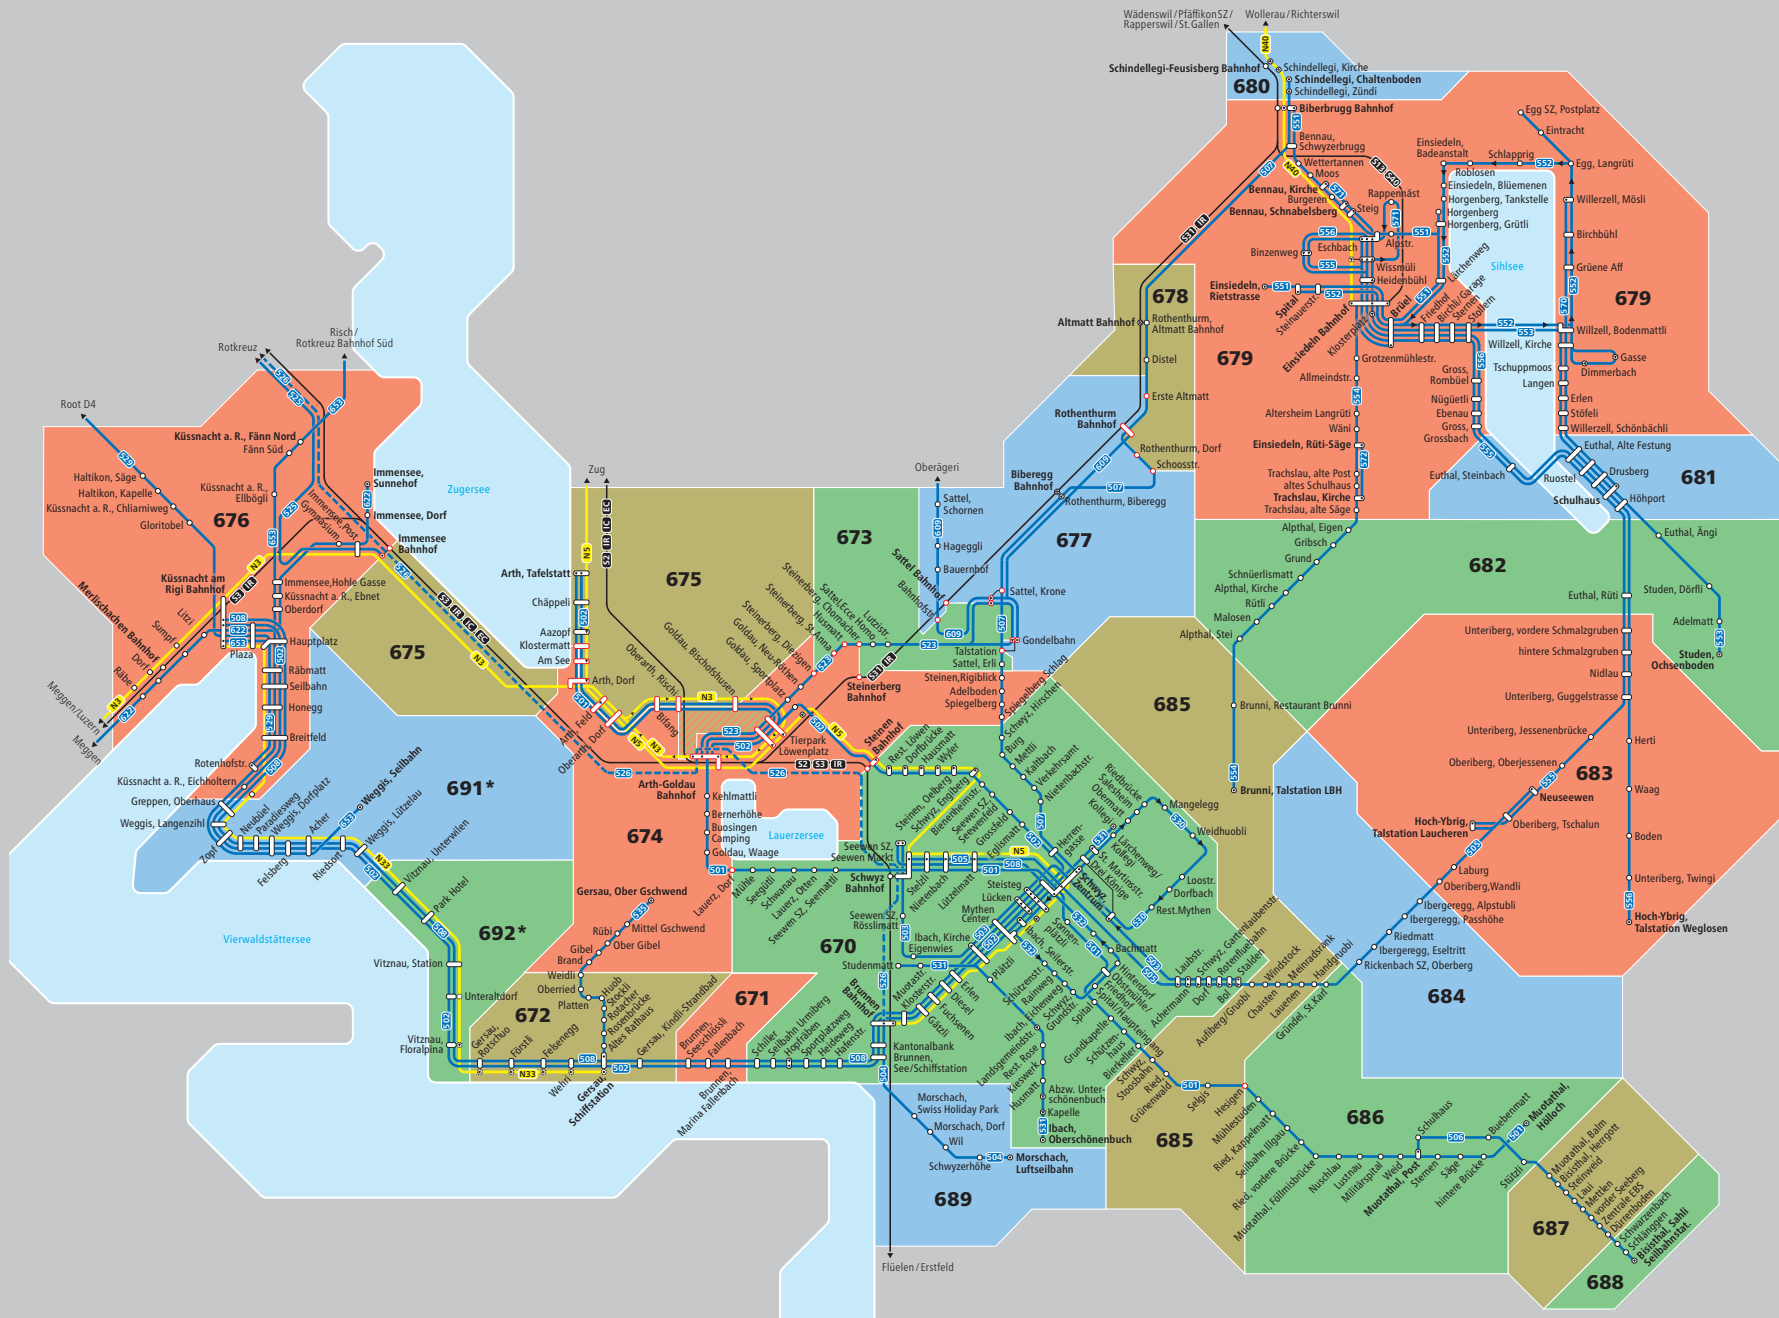

Tarifzonen

Gültig ab 14.12.2025

tarifverbund
schwyz

- Bus
 - Angebot gemäss Fahrplan
 - Nachtbus
 - Bahn
 - Bahnhof
 - Bahnhof auf Tarifzongrenze
 - Haltestelle
 - Haltestelle auf Tarifzongrenze
 - Endhaltestelle
 - Halt nur in eine Richtung
 - Halt nur zum Aussteigen
 - Halt auf Verlangen
 - Fussweg
- * Im TVSZ dürfen die Zonen 691/692 ausschliesslich in Kombination mit weiteren Zonen (ausgenommen Zone 676) gelöst werden. Einzellin, zusammen oder in Kombination mit Zone 676 wird der Tarif des Pässepartout angewendet.