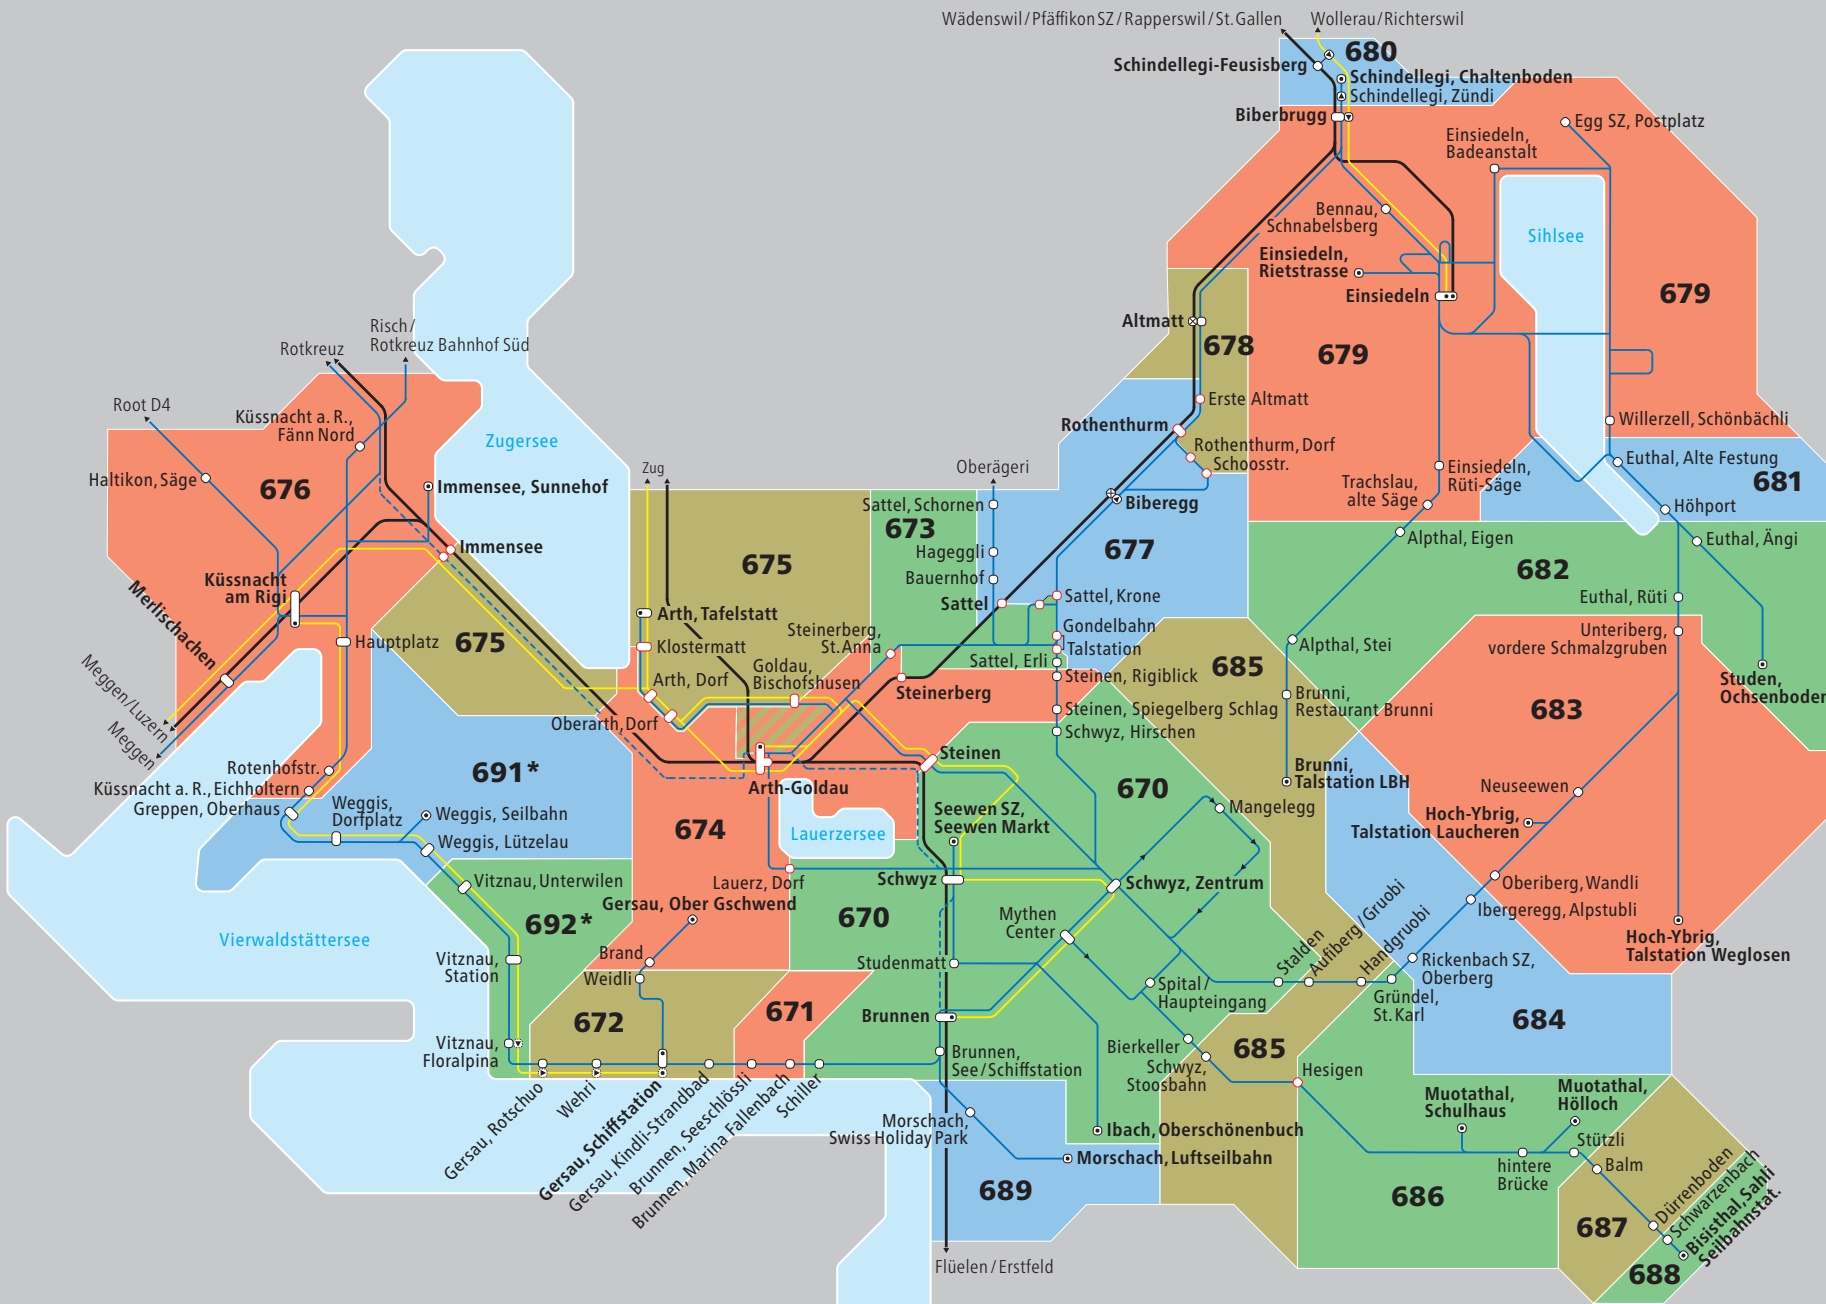

Tarifzonen

Gültig ab 15.12.2024

tarifverbund
schwyz

- Bus
 - - - Angebot gemäss Fahrplan
 - Nachtbus
 - Bahn
 - Bahnhof
 - Bahnhof auf Tarifzongrenze
 - Haltestelle
 - Haltestelle auf Tarifzongrenze
 - Endhaltestelle
 - Halt nur in eine Richtung
 - Halt nur zum Aussteigen
 - Halt auf Verlangen
 - Fussweg
- *** Im TVSZ dürfen die Zonen 691/692 ausschliesslich in Kombination mit weiteren Zonen (ausgenommen Zone 676) gelöst werden. Einzel-, zusammen oder in Kombination mit Zone 676 wird der Tarif des Passepartout angewendet.