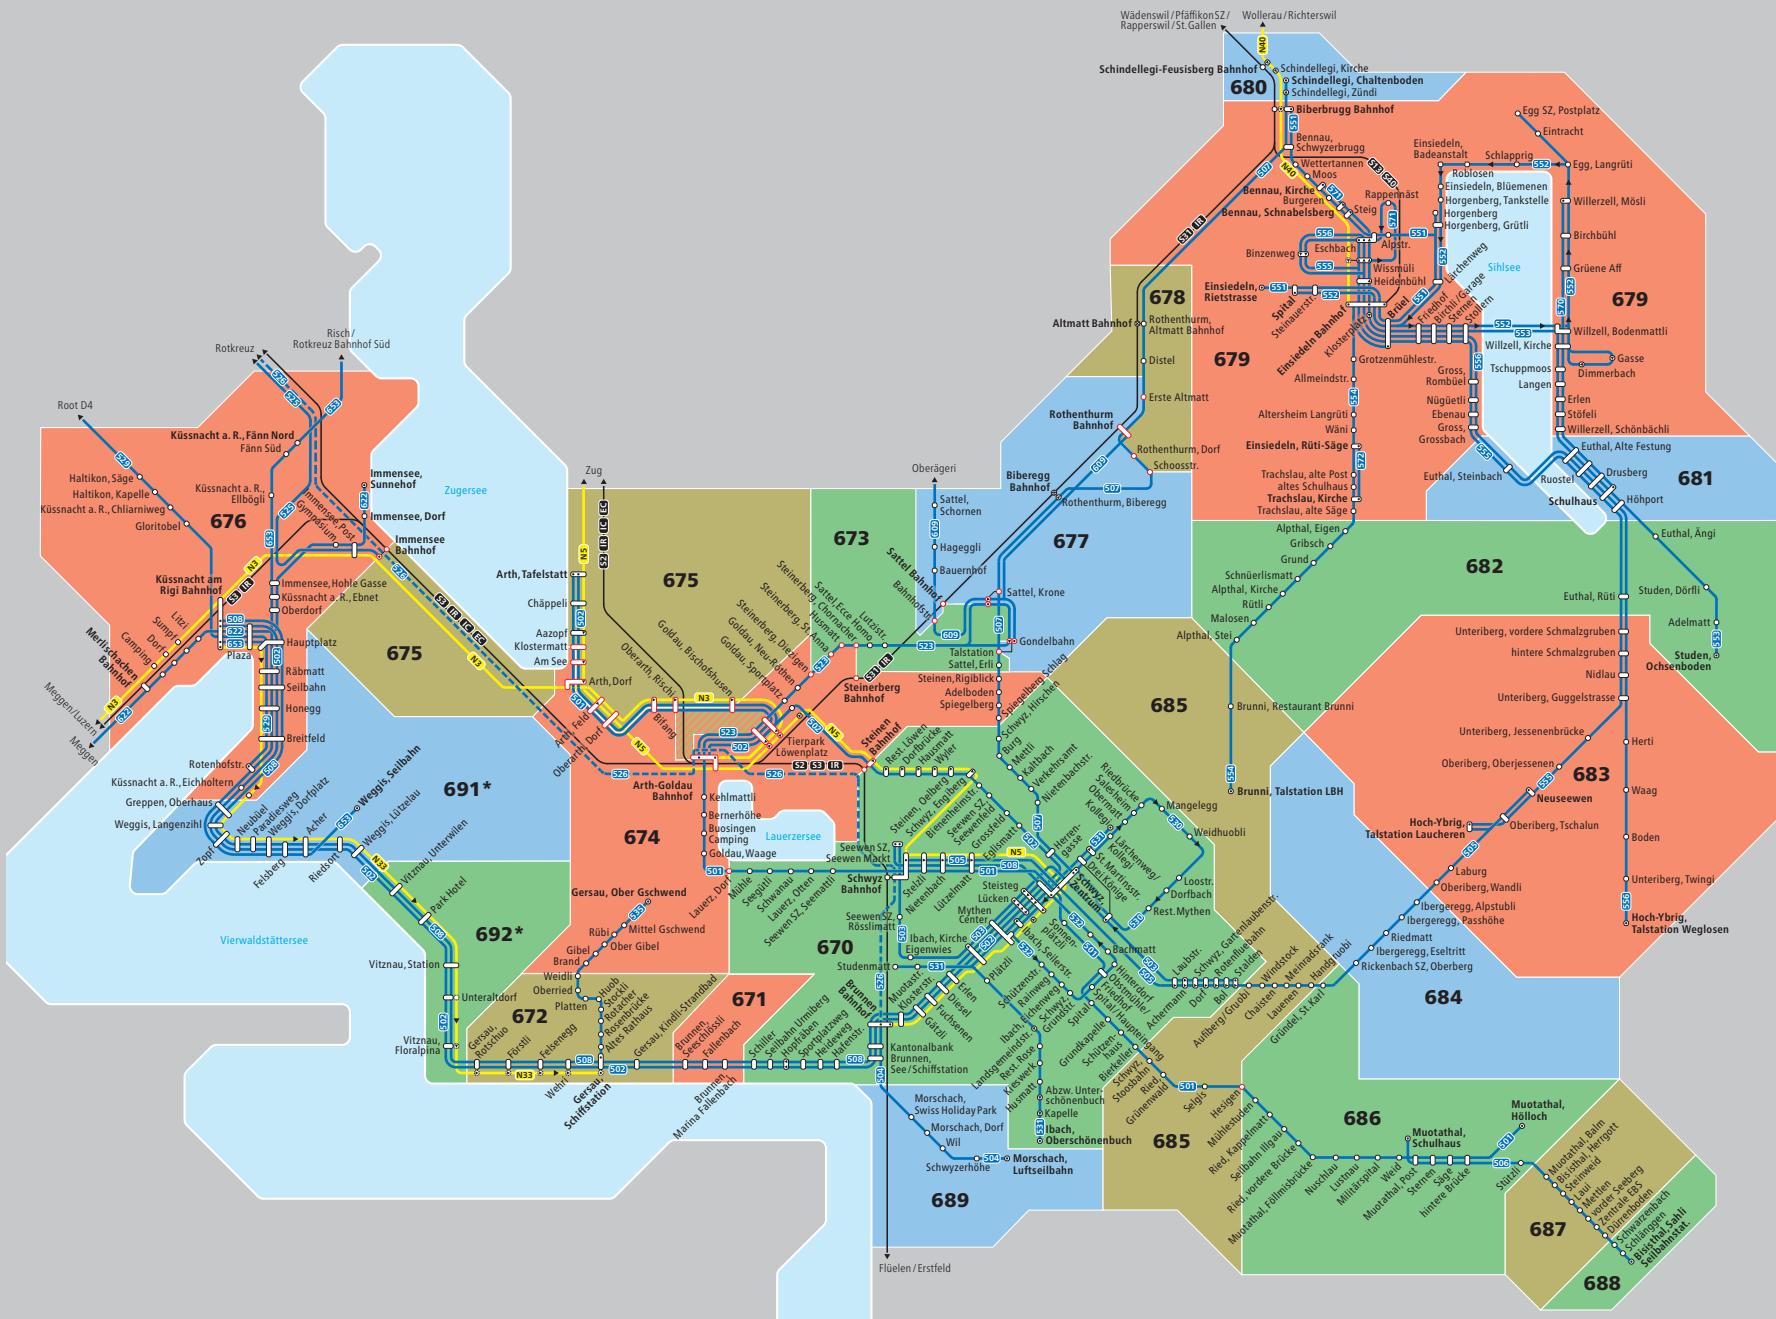

Tarifzonen

Gültig ab 15.12.2024

tarifverbund
schwyz

- Bus
 - Angebot gemäss Fahrplan
 - Nachtbus
 - Bahn
 - Bahnhof
 - Bahnhof auf Tarifzongrenze
 - Haltestelle
 - Haltestelle auf Tarifzongrenze
 - Endhaltestelle
 - Halt nur in eine Richtung
 - Halt nur zum Aussteigen
 - Halt auf Verlangen
 - Fussweg
- * Im TVSZ dürfen die Zonen 691/692 ausschliesslich in Kombination mit weiteren Zonen (ausgenommen Zone 676) gelöst werden. Einzeln, zusammen oder in Kombination mit Zone 676 wird der Tarif des Passepartout angewendet.