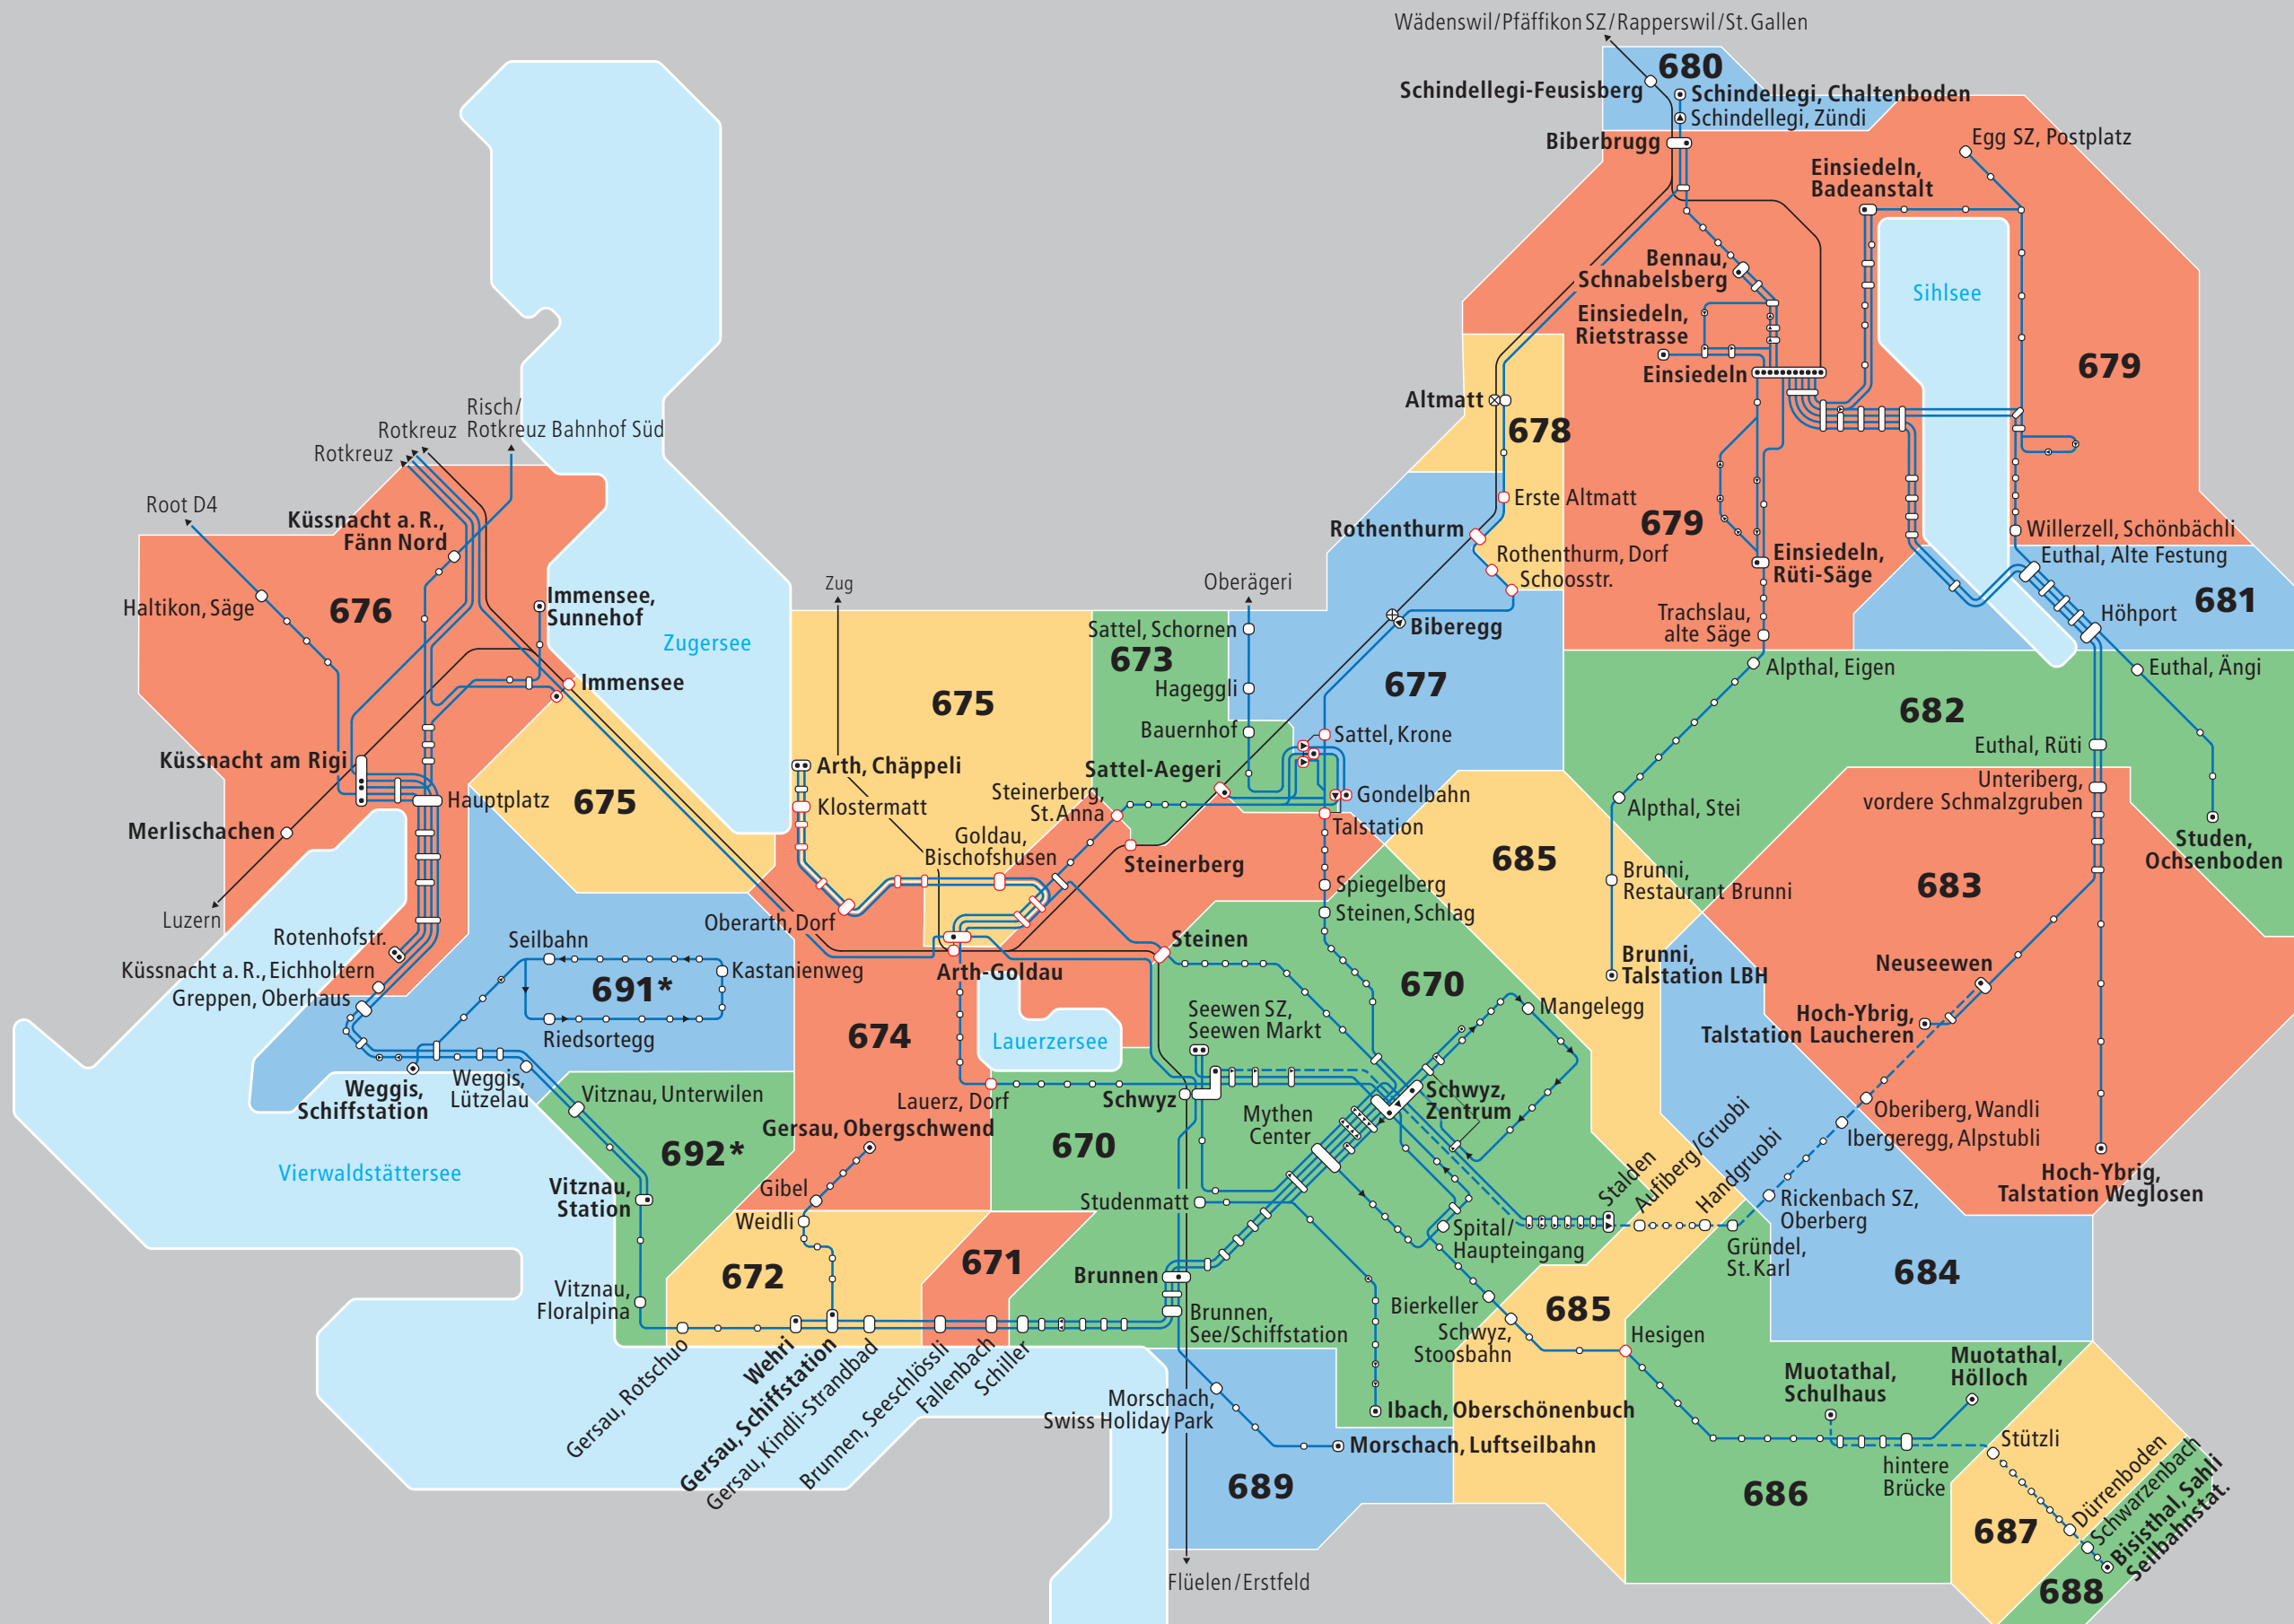

Tarifzonen

Gültig ab 13.12.2020 bis 11.12.2021

tarifverbund
schwyz

- Bus
 - - - Angebot gemäss Fahrplan
 - Bahn
 - Bahnhof
 - Bahnhof auf Tarifzongrenze
 - Haltestelle
 - Haltestelle auf Tarifzongrenze
 - Endhaltestelle
 - Halt nur in eine Richtung
 - Halt auf Verlangen
 - Fussweg
- * Im TVSZ dürfen die Zonen 691/692 ausschliesslich in Kombination mit weiteren Zonen (ausgenommen Zone 676) gelöst werden. Einzel, zusammen oder in Kombination mit Zone 676 wird der Tarif des Passepartout angewendet.

Kontakt

Tarifverbund Schwyz
Auto AG Schwyz
Postfach 658, 6431 Schwyz
Telefon 041 817 75 00
www.tvsz.ch, info@tvsz.ch

AUTO AG SCHWYZ

SBB CFF FFS

Zugerland Verkehrsbetriebe

PostAuto

SOB SÜDOSTBAHN